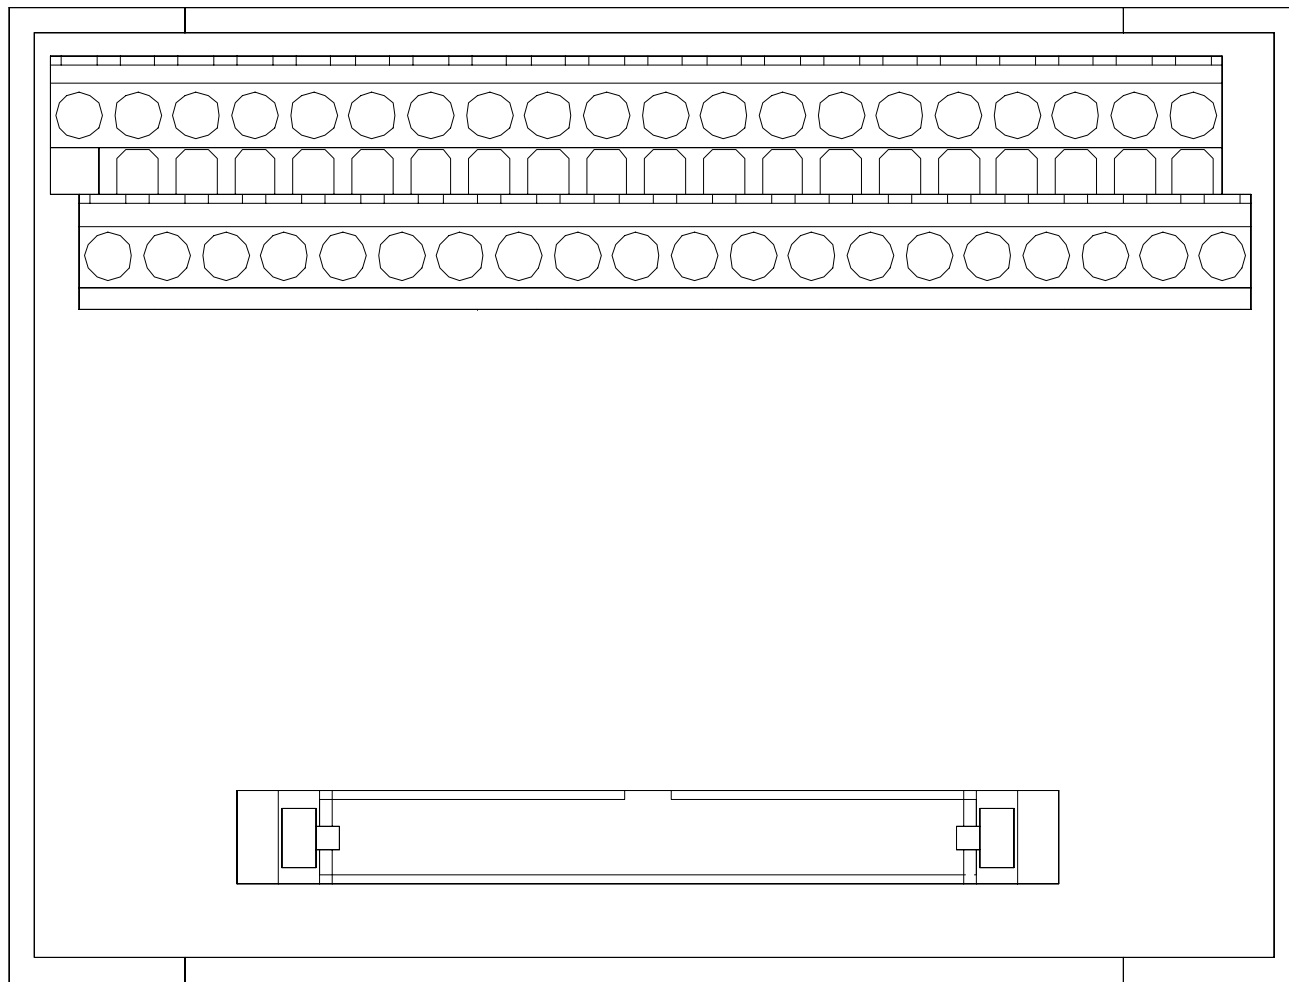

109.97 [4 21/64]

82.99 [3 17/64]

\* for 1492-RIFM\* modules, add 10 [0.3937] to width